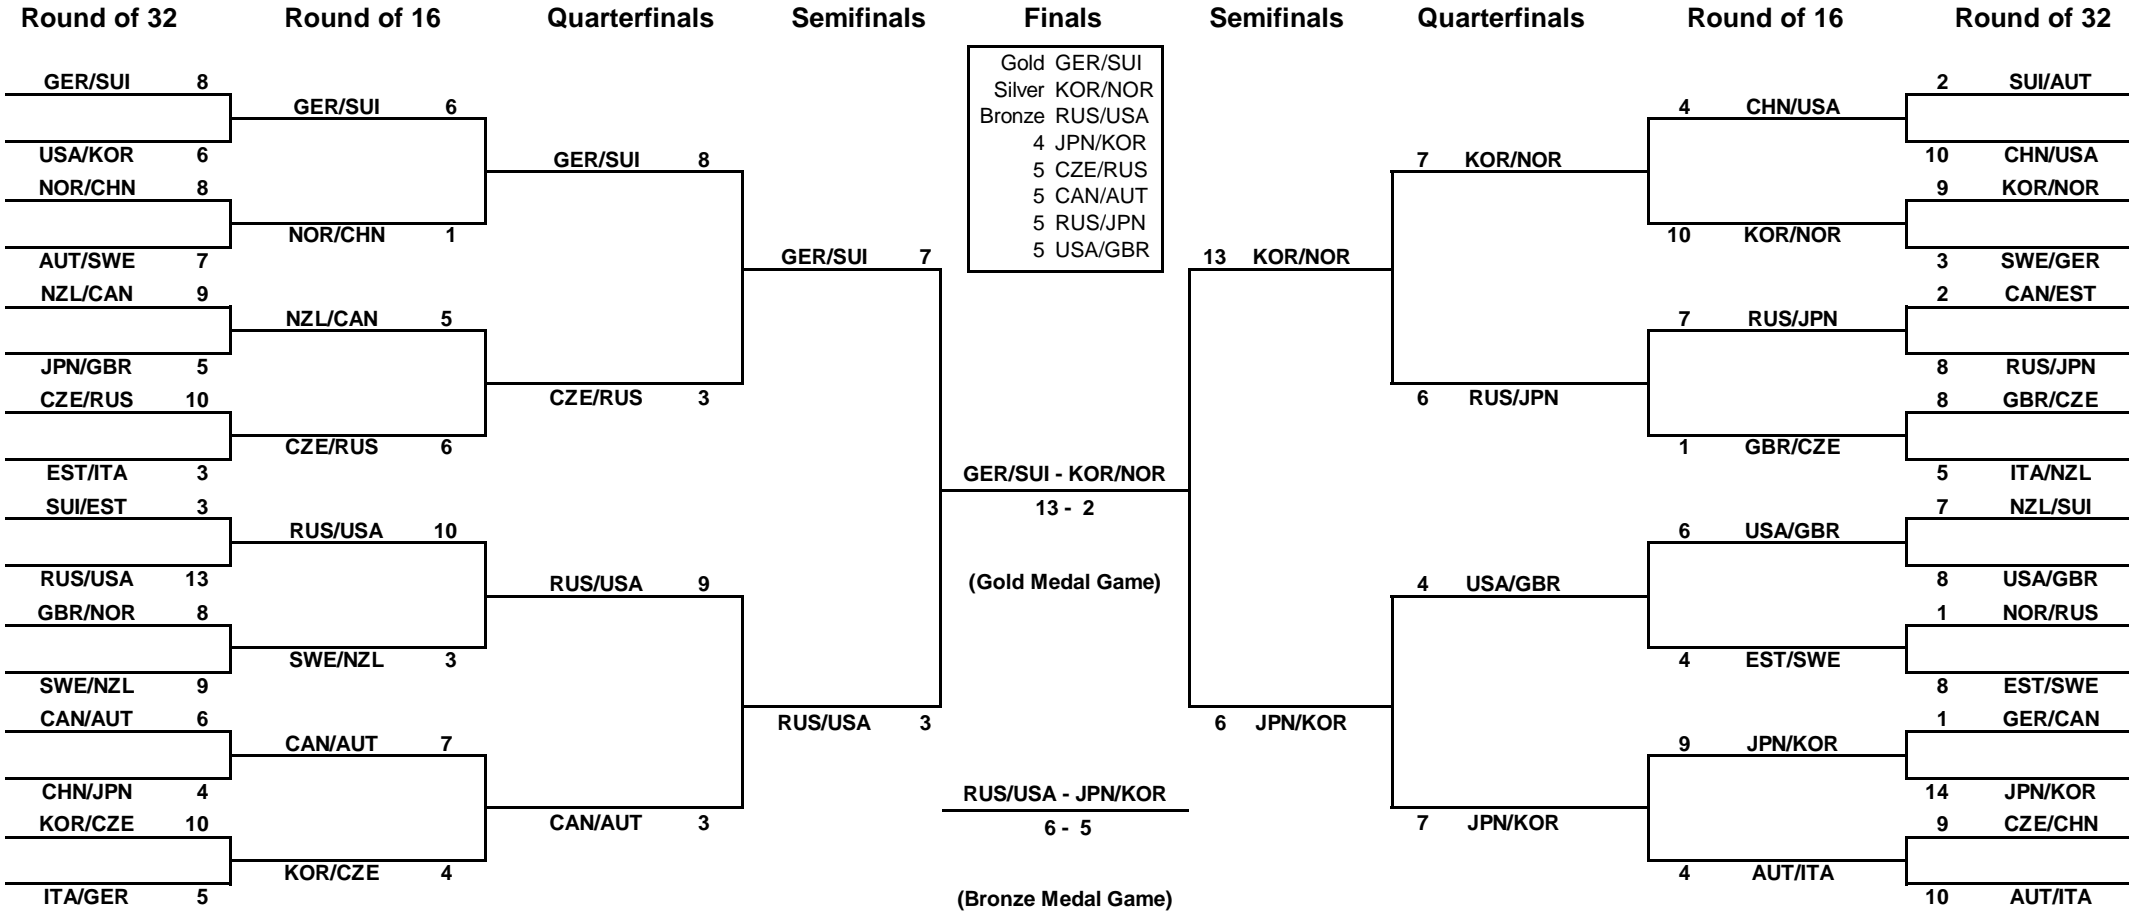

INNSBRUCK
2012
YOUTH OLYMPIC GAMES

CURLING

BRACKETS

As of SUN 22 JAN 2012

COMPETITION SUMMARY

As of WED 18 JAN 2012

Red Group

Session	Date	Time	Sheet A	Sheet B	Sheet C	Sheet D
Session 2	SAT 14 JAN	16:00	AUT - CAN 6 : 5	JPN - ITA 5 : 3	SWE - GBR 6 : 4	RUS - GER 6 : 4
Session 3	SUN 15 JAN	09:00	GBR - GER 4 : 5	SWE - RUS 5 : 3	CAN - ITA 6 : 0	AUT - JPN 5 : 7
Session 4	SUN 15 JAN	16:00	SWE - ITA 5 : 7	AUT - GER 12 : 5	RUS - JPN 6 : 5	CAN - GBR 8 : 2
Session 5	MON 16 JAN	09:00	JPN - GBR 7 : 5	RUS - CAN 1 : 7	AUT - SWE 5 : 7	GER - ITA 3 : 9
Session 6	MON 16 JAN	16:00	RUS - AUT 8 : 5	ITA - GBR 5 : 7	JPN - GER 9 : 2	SWE - CAN 6 : 5
Session 7	TUE 17 JAN	09:00	CAN - JPN 9 : 4	GER - SWE 4 : 6	ITA - AUT 6 : 3	GBR - RUS 6 : 3
Session 1	TUE 17 JAN	16:00	ITA - RUS 7 : 3	GBR - AUT 9 : 1	GER - CAN 4 : 6	JPN - SWE 4 : 5

Standings After Round Robin

Rank	Team	Games	Wins	Losses	TB W-L
1	SWE - Sweden	7	6	1	Q
2	CAN - Canada	7	5	2	Q
3	JPN - Japan	7	4	3	Q w1
4	ITA - Italy	7	4	3	Q w0
5	GBR - Great Britain	7	3	4	w1
6	RUS - Russian Federation	7	3	4	w0
7	AUT - Austria	7	2	5	
8	GER - Germany	7	1	6	

Blue Group

Session	Date	Time	Sheet A	Sheet B	Sheet C	Sheet D
Session 1	SAT 14 JAN	12:30	KOR - CZE 3 : 6	SUI - NZL 6 : 2	EST - USA 1 : 10	CHN - NOR 4 : 5
Session 2	SAT 14 JAN	19:30	NZL - USA 2 : 10	CHN - KOR 8 : 1	NOR - SUI 2 : 8	CZE - EST 9 : 4
Session 3	SUN 15 JAN	12:30	SUI - EST 12 : 1	NOR - CZE 5 : 8	USA - KOR 7 : 4	NZL - CHN 7 : 6
Session 4	SUN 15 JAN	19:30	NOR - KOR 3 : 7	NZL - EST 7 : 6	CZE - CHN 5 : 6	USA - SUI 6 : 4
Session 5	MON 16 JAN	12:30	CHN - SUI 3 : 7	CZE - USA 1 : 11	NZL - NOR 6 : 7	EST - KOR 7 : 5
Session 6	MON 16 JAN	19:30	CZE - NZL 9 : 4	KOR - SUI 2 : 6	CHN - EST 7 : 3	NOR - USA 3 : 6
Session 7	TUE 17 JAN	12:30	USA - CHN 8 : 1	EST - NOR 3 : 8	KOR - NZL 9 : 4	SUI - CZE 8 : 4
Tie-breaker 1	TUE 17 JAN	19:30				NOR - CHN 6 : 3